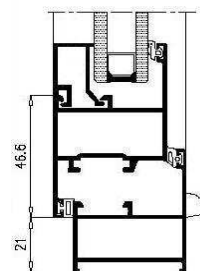

SERIE ESENCIA - P

- Marco integral para persiana.
- Vidrio Cámara 4-12-4.
- Tanto abatible como oscilobatiente.
- Solo disponible en lacado blanco.
- Herraje europeo de 2-3 puntos de cierre.
- Marcos de 40mm y hojas de 40mm.
- Galce acristalado 22mm