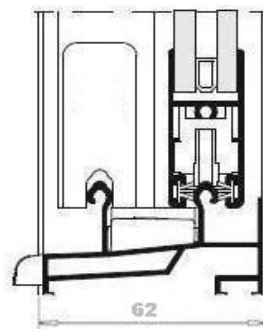

SERIE ESENCIA -C

- Marcos verticales de 65 mm en ventanas y 73 en balconeras. Y horizontales de 62mm.
- Cara visible en marco + hoja de 71 mm.
- Herrajes, burletes y accesorios de alta calidad
- Posibilidad de reforzar las hojas centrales.
- Marco integral para persiana.
- Vidrio Cámara 4-8-4.
- Galce acristalado 16mm
- Opción balconera a partir 150cm ancho

Posibilidades de apertura

Corredera 2 Hojas

Corredera 3 Hojas

Corredera 4 Hojas

corredera + fijo

clasificaciones obtenidas

permeabilidad al aire UNE-EN 1026-2000	2
estanquidad al agua UNE-EN 1027-2000	5A
resistencia al viento UNE-EN 1221-2000	B3

espesor medio teórico

ventana	1.25
puerta	1.25

aislamiento acústico

de 24 a 30 dB
Según UNE-E 14351- 1:2006

Coef. Transmitancia Térmica

UH de 4,2 W/m ² k a 2,9 W/m ² k
Según Código Técnico Edificación

Ensayo ventana 2 hojas de 1800 mm x 2100 mm. Con vidrio bajo emisivo y gas argón